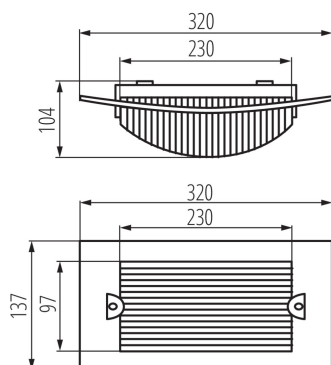

Plafoniera con lampada cambiabile

5905339070258

Kanlux TURK è una plafoniera molto resistente agli urti (IK10). Inoltre, la sua elevata resistenza ai raggi UV la rende ideale per le condizioni d'utilizzo esterne, come ad esempio sulle facciate degli edifici, sulle terrazze o sui balconi.

DATI GENERALI:

Colore: bianco

Luogo di montaggio: montaggio a parete , montaggio a soffitto

Luogo d'uso: all'interno e all'esterno

Distanza minima dall' oggetto illuminata: 0,5m

Sorgente di luce sostituibile: si

Lampada inclusa: non

Lunghezza [mm]: 320

Larghezza [mm]: 104

Altezza [mm]: 137

DATI TECNICI:

Tensione nominale [V]: 220-240 AC

Frequenza nominale [Hz]: 50/60

Potenza massima [W]: max 60

Grado di protezione contro le scosse elettriche: II

Lampada: GLS/CFL/LED

Attacco: E27

La plafoniera è adatta alle sorgenti di luce delle seguenti

classi energetiche: A++,A+,A,B,C,D,E

Tipo di allacciamento: morsettiera

Gamma di sezioni dei cavi utilizzati [mm²]: 1-2,5

Grado IP: 54

DATI LOGISTICI:

Unità di misura: pezzo

Tipo di confezionamento: 20

Numero di pezzi in un imballaggio : 20

Peso unitario netto [g]: 350

Grammatura [g]: 525

Lunghezza dell'unità di imballaggio [cm]: 15

Larghezza dell'unità di imballaggio [cm]: 11

Altezza dell'unità di imballaggio [cm]: 32.5

Peso della scatola di cartone [Kg]: 10.5

Larghezza della scatola di cartone [cm]: 57.5

Altezza della scatola di cartone [cm]: 34

Lunghezza della scatola di cartone [cm]: 60

Volume della scatola di cartone [m³]: 0.1173